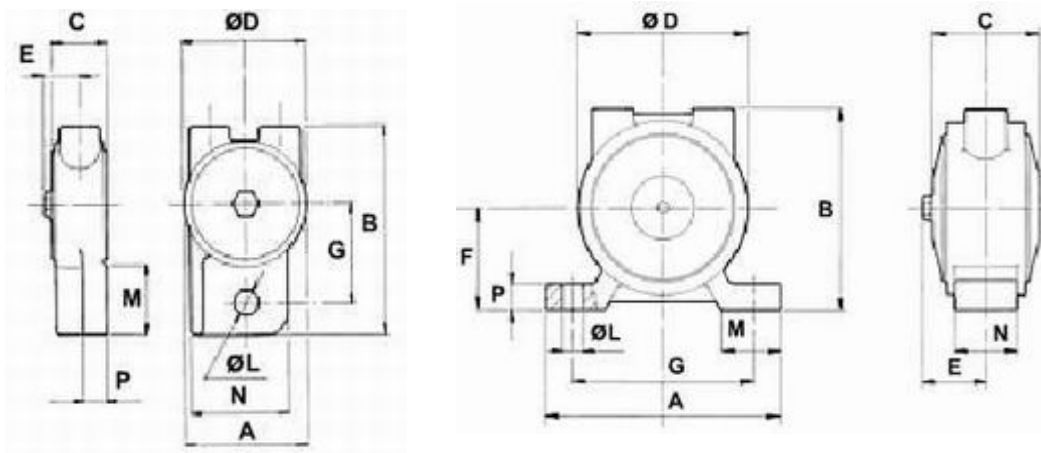

BG系列振动电机

1. 外形写真

2 振动电机尺寸

货号	型号	RIF.	A	B	C	ØD	E	F	G	ØL	M	N	P
VPSEB0013	BG13	1	53	87	24	53	16	***	42	11	31	40	11
VPSEB0019	BG19	2	130	86	43	72	28	44	100	11	36	31	13
VPSEB0025	BG25	2	133	107	53	89	33	56	102	13	37	38	15
VPSEB0035	BG35	2	147	123	68	105	41	64	115	13	38	40	16

4. 主要技术参数:

货号	型号	重量	4Bar			5Bar			6Bar		
			RPM	激振力	耗气量	RPM	激振力	耗气量	RPM	激振力	耗气量
CODE	TYPE	KG		kg	立方米/分		kg	立方米/分		kg	立方米/分
VPSEB0013	BG13	0.43	15000	23	0.25	17000	29	0.27	18500	34	0.3
VPSEB0019	BG19	1.16	11000	57	0.35	12000	68	0.43	13000	79	0.5
VPSEB0025	BG25	1.9	6600	69	0.4	7200	82	0.54	7900	98	0.64
VPSEB0035	BG35	3	4000	72	0.53	4500	91	0.64	5100	117	0.73